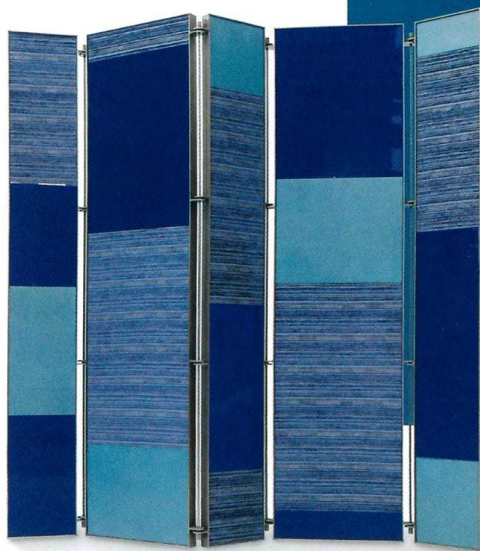

The Invisible Collection,
 Pandoro - Boîte avec socle en bois
 de noyer huilé et laqué bleu
 « Raphaël Thomas Éditions ».
 L 60 x P 18 x H 11 cm.
 ©The Invisible Collection - Vis-A-Vis

Jars, Wabi - Assiette plate faite main. 27 x 30 cm.
 Design Pierre Casenove. ©Jars Céramistes

Plafonnier Bouly 4,
en PMMA transparent.
Source LED. ø 75 cm.
©Trizo21

Taie d'oreiller King Sun
de Pierre Gonalons
avec broderie cousue
à la main. Satin
de coton. 65 x 65 cm.
©VIS-A-VIS
The Invisible Collection

Mélodie SCANDINAVE

Coiffeuse en chêne et métal avec espace maquillage
ou vide-poche d'entrée. H 113 x L 103 x P 43 cm.
Design Mr & Mrs Clynk. ©Les Iresistub

Paravent Puzzle en bronze, laque, cuir et tissu Toyine
Sellers. Édition limitée de 8 pièces. L 196 x P 27 x H
220 cm. Design Oitoemponto. ©VIS-A-VIS
The Invisible Collection

Lampe de table Original 1227,
en laiton massif et bras articulé
pivotant. Source LED. Coloris Dusty
Blue. L 31 x H max 60 cm.
Design George Carwadine.
©Anglepoise

Plaid Vice Versa
avec franges,
en lin lavé froissé.
Coloris aqua givré.
140 x 250 cm.
©Maison de Vacances