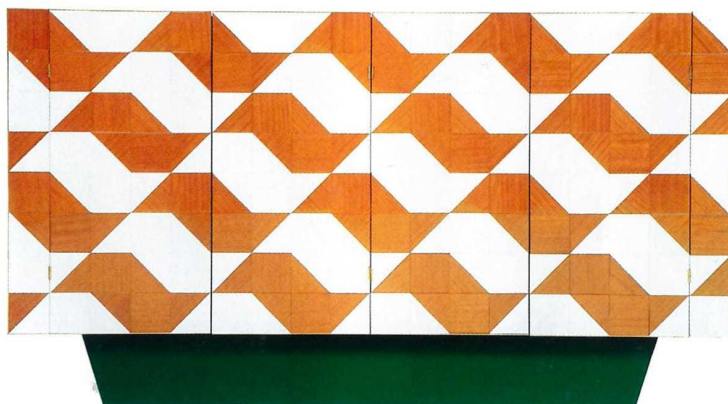

Cabinet Burle, marqueterie en bois et laque blanche, pied en laque verte.
Fabriqué à la main. L 234 x P 53 x H 129 cm. Édition limitée de 8 pièces.
Design Oitoemponto. ©VIS-A-VIS - The Invisible Collection